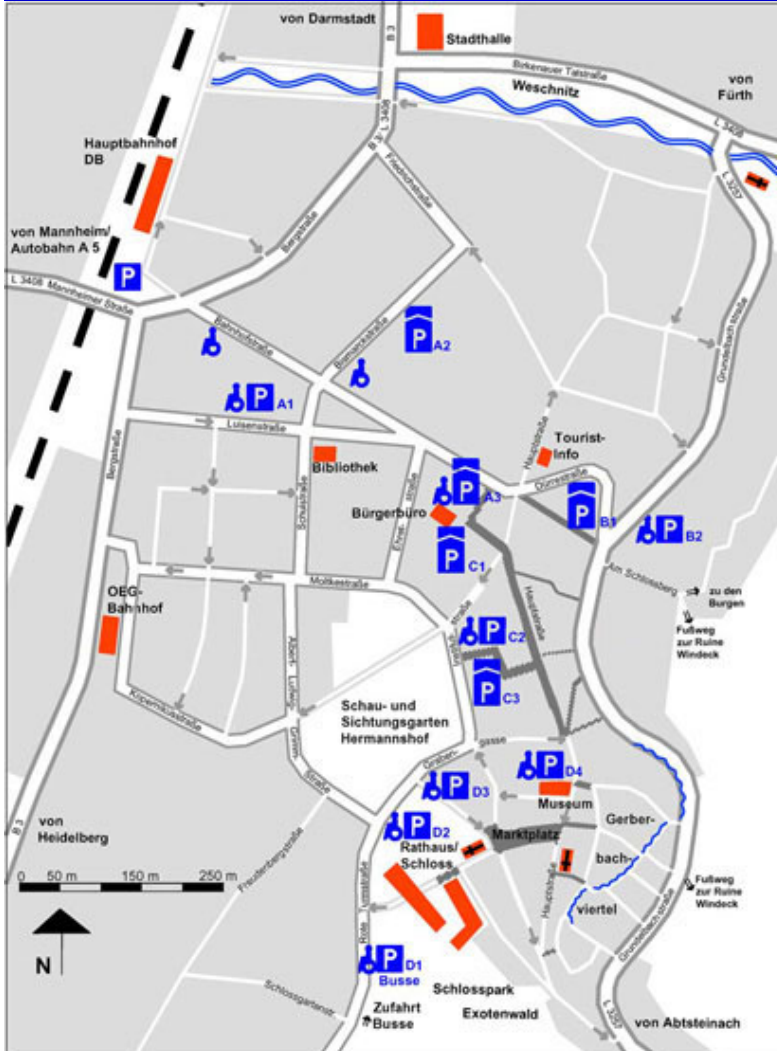

Stand 03/2010

Weinheim, die liebesswerte Zweiburgstadt

Die Burgruine Windeck, die Wachenburg, das Gerberbachviertel und der historische Marktplatz lohnen einen Besuch in der Zweiburgstadt. Weinheims Grüne Meilen laden mit Schlosspark, Schau- und Sichtungsgarten Hermannshof oder Exotenwald ein, die Seele baumeln zu lassen.

Egal, aus welcher Richtung Sie nach Weinheim kommen:
Unser Parkleitsystem führt Sie zu einem der über 1300
Stellplätze in der Innenstadt – einfach, günstig und
überall nah am Ziel.

** 1 STUNDE
KOSTENLOS!*